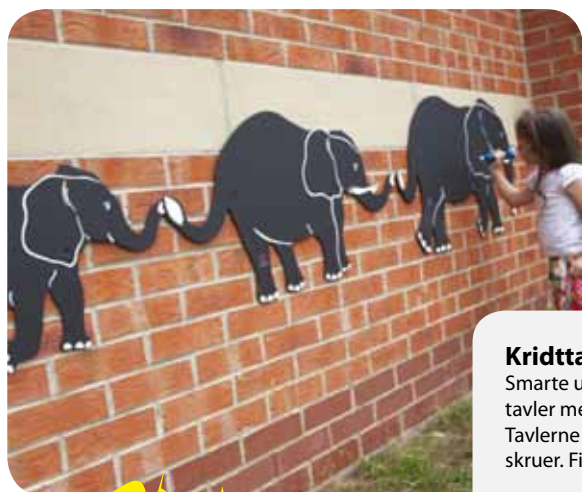

1 pakke á 20 stk. .20,-

Udendørs tavler!

Kridttavler til udendørs brug

Smarte udendørs vejrbestandige kridttavler med form som elefanter. Tavlerne er forberede men leveres uden skruer. Findes i 3 forskellige størrelser: